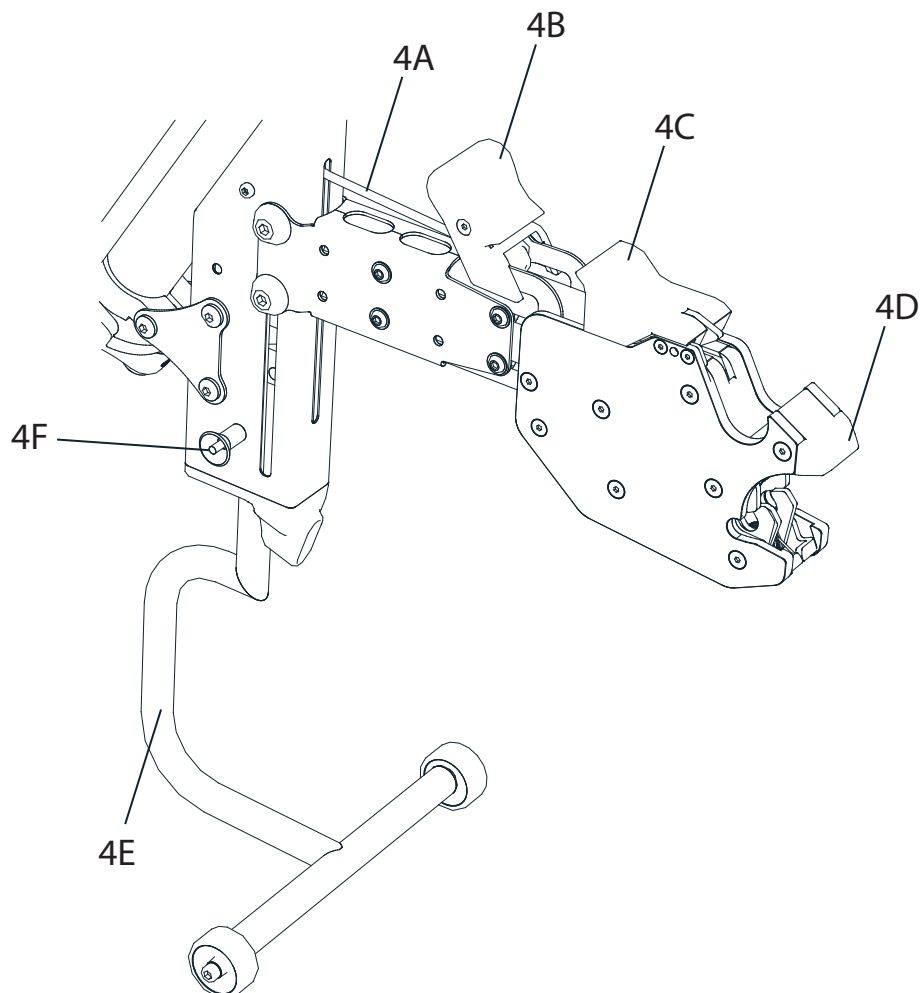

Infinity

1. Översikt Infinity

- A Övre framdel
- B Nedre framdel
- C Mellandel

2. Övre framdel Infinity

Pos	Artnr	Benm
2A	HE4043	Övre plastkåpa
2B	HB9011	Styrstam
2C	LBM4006	Bromshandtag inkl. bromsok (samma för båda sidor)
2D	INFM4003	Gasreglage inkl. backknapp
2E	LBM4001	Display komplett
2F	HB9019	Skyddshuv USB-uttag
2G	INF0417	Styre
2H	LBM4003	Handtag
2I	INF0593	Parkeringsbroms
2J	HB9013	Gångjärn display

3. Nedre framdel Infinity

Pos	Artnr	Benm
3A	HB9030	Framlampa
3B	INF0612	Hållare bromsslang
3C	HE4046	Powermodul komplett

Pos	Artnr	Benm
3D	HE4113	Ekrat hjul inkl. motor
3E	INF0610	Övre klämma motorkabel
3F	HB9005+HB3052	Skärm inkl. skärmstag
3G	INF0611	Undre klämma motorkabel
3H	LBM4007	Bromskloss, set
3I	MHMM14	Hjulmutter
3J	LBM4005	Bromsskiva

4. Mellandel

Pos	Artnr	Benm
4A	INF0505	Vajer inkl. hölje och nipplar
4B	INF0534	Handtag stödben
4C	INF0535	Handtag release
4D	INF0537	Kloss instyrning
4E	INF0509	Komplett stödben
4F	TB2016	QR-Axel transportsäkring

7. Övre framdel Infinity Tetra

Pos	Artnr	Benm
7A	2501586600	Handtag, par
7B	INF0471	Backknapp
7C	INF0600	Gasreglage
7D	INF0620	Bromsvajer inkl. hölje och nipplar
7E	2501501200	Styre

8. Nedre framdel Infinity Tetra