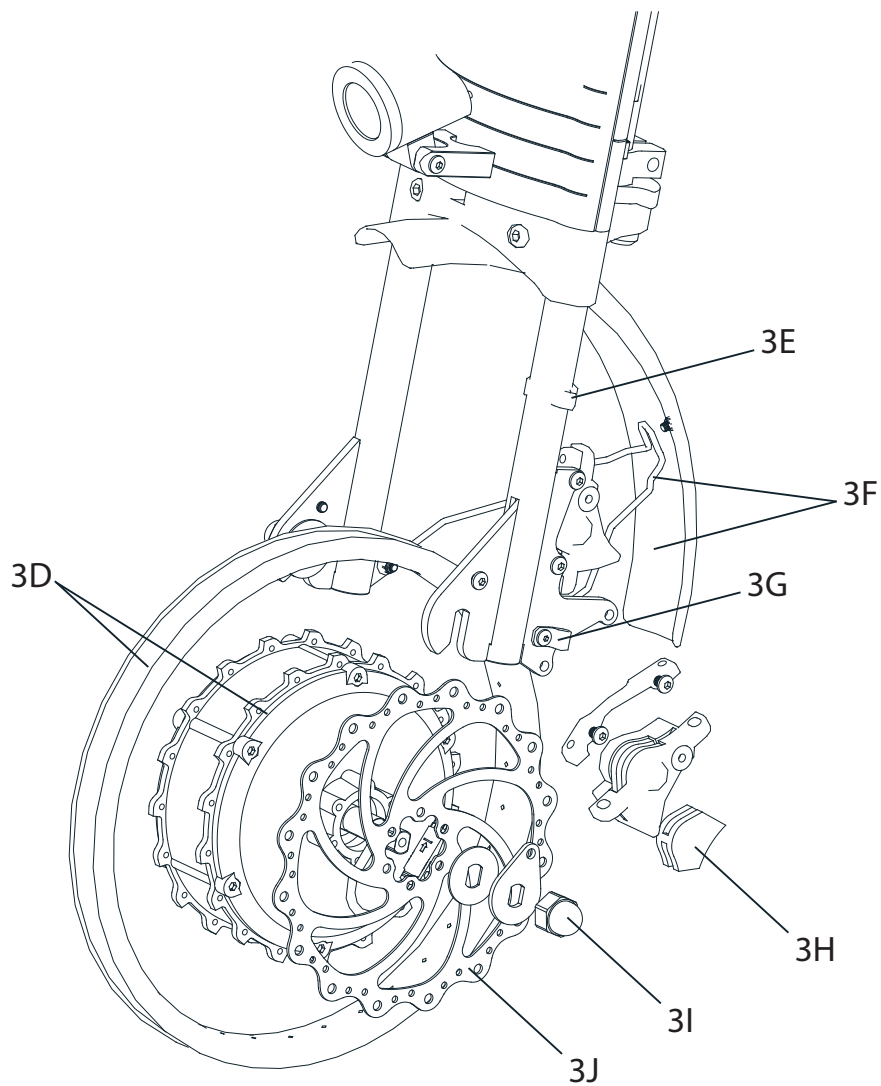

Infinity

1. Översikt Infinity

- A Övre framdel
- B Nedre framdel
- C Mellandel

2. Övre framdel Infinity

Pos	Artnr	Benm
2A	HE4043	Övre plastkåpa
2B	HB9011	Styrstam
2C	LBM4006	Bromshandtag inkl. bromsok (samma för båda sidor)
2D	INFM4003	Gasreglage inkl. backknapp
2E	LBM4001	Display komplett
2F	HB9019	Skyddshuv USB-uttag
2G	INF0417	Styre
2H	LBM4003	Handtag
2I	INF0593	Parkeringsbroms
2J	HB9013	Gångjärn display

3. Nedre framdel Infinity

Pos	Artnr	Benm
3A	HB9030	Framlampa
3B	INF0612	Hållare bromsslang
3C	HE4046	Powermodul komplett

Pos	Artnr	Benm
3D	HE4113	Ekrat hjul inkl. motor
3E	INF0610	Övre klämma motorkabel
3F	HB9005+HB3052	Skärm inkl. skärmstag
3G	INF0611	Undre klämma motorkabel
3H	LBM4007	Bromskloss, set
3I	MHMM14	Hjulmutter
3J	LBM4005	Bromsskiva

4. Mellandel

Pos	Artnr	Benm
4A	INF0505	Vajer inkl. hölje och nipplar
4B	INF0534	Handtag stödben
4C	INF0535	Handtag release
4D	INF0537	Kloss instyrning
4E	INF0509	Komplett stödben
4F	TB2016	QR-Axel transportsäkring

7. Övre framdel Infinity Tetra

Pos	Artnr	Benm
7A	2501586600	Handtag, par
7B	INF0471	Backknapp
7C	INF0600	Gasreglage
7D	INF0620	Bromsvajer inkl. hölje och nipplar
7E	2501501200	Styre

8. Nedre framdel Infinity Tetra