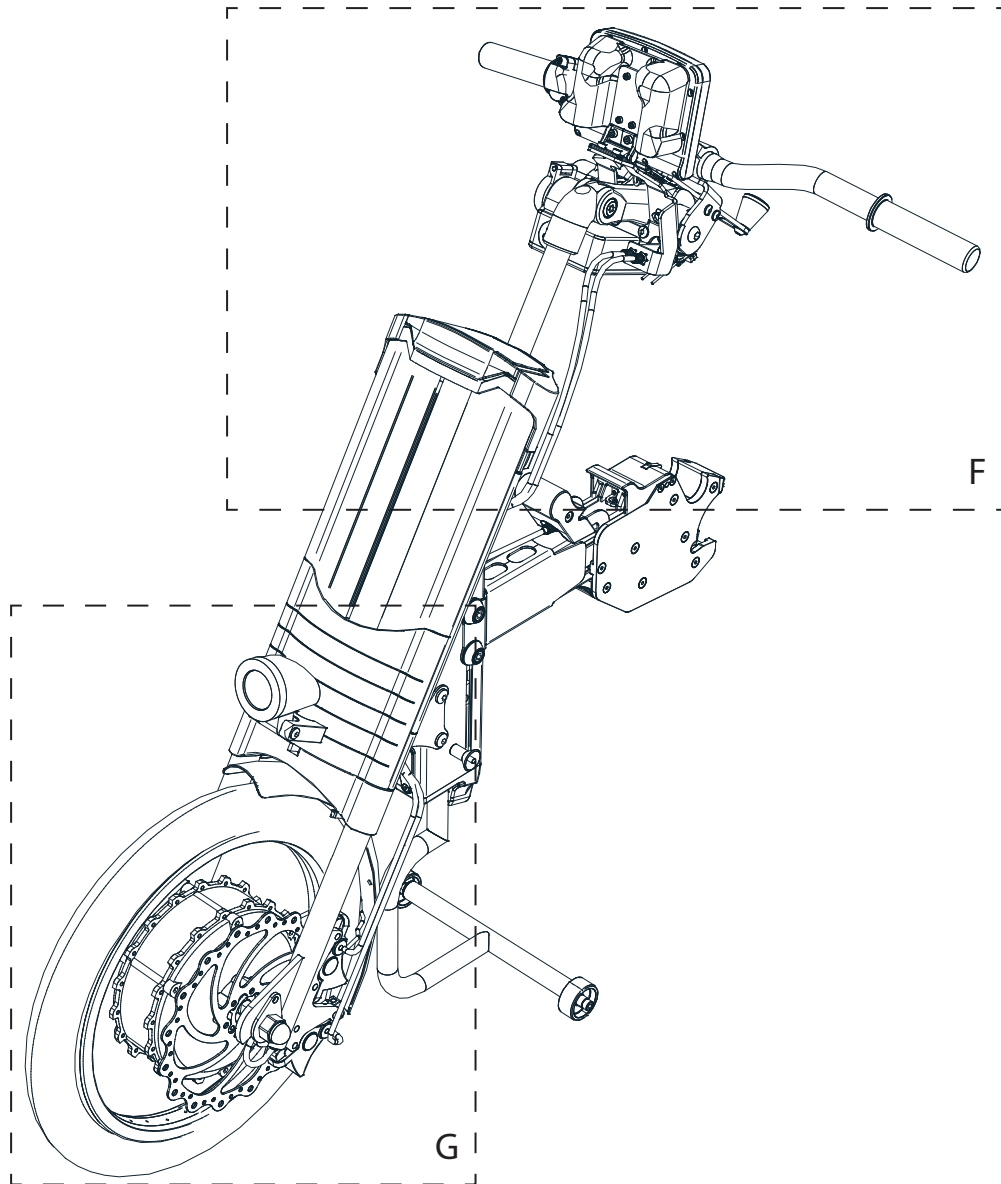

Infinity Tetra

6. Översikt Infinity Tetra

F Övre framdel Infinity Tetra

G Nedre framdel Infinity Tetra