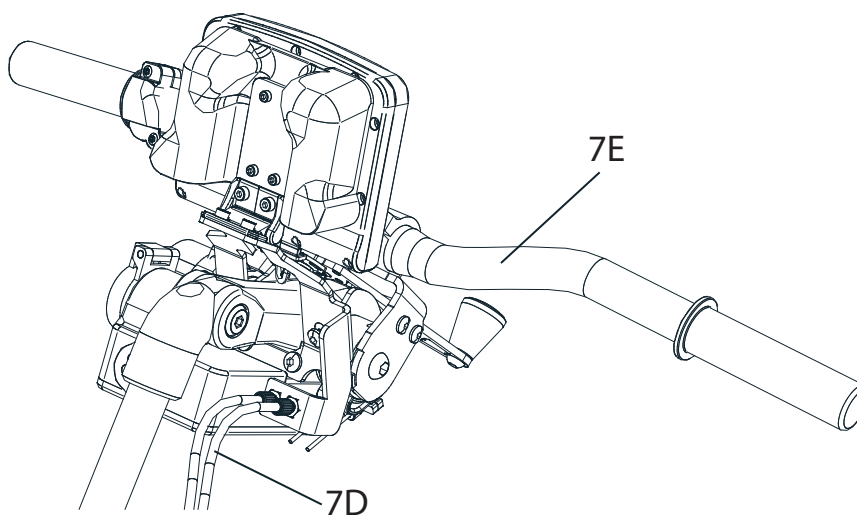

7. Övre framdel Infinity Tetra

Pos	Artnr	Benm
7A	2501586600	Handtag, par
7B	INF0471	Backknapp
7C	INF0600	Gasreglage
7D	INF0620	Bromsvajer inkl. hölje och nipplar
7E	2501501200	Styre