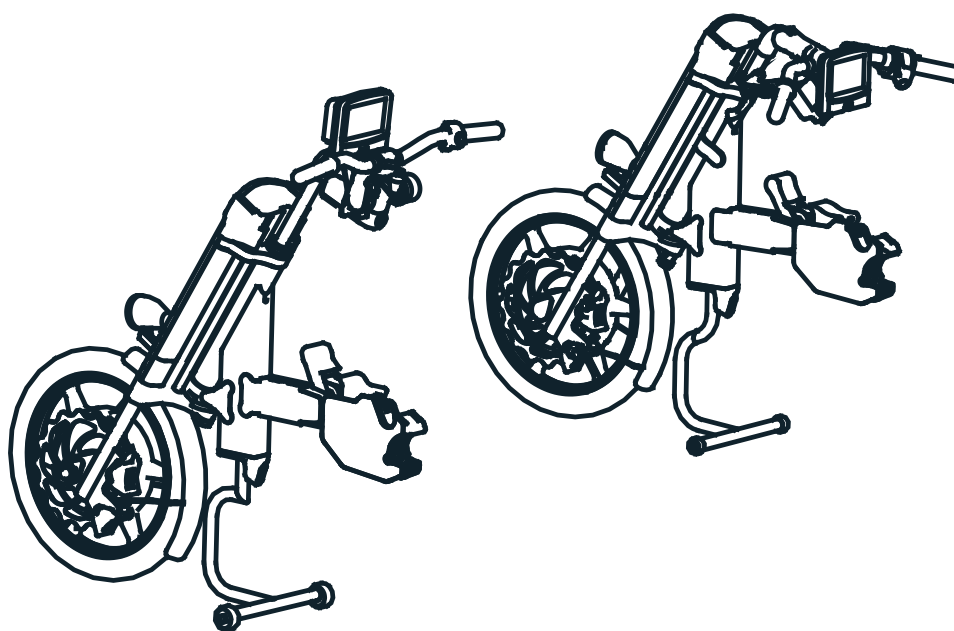

Infinity Reservdelskatalog