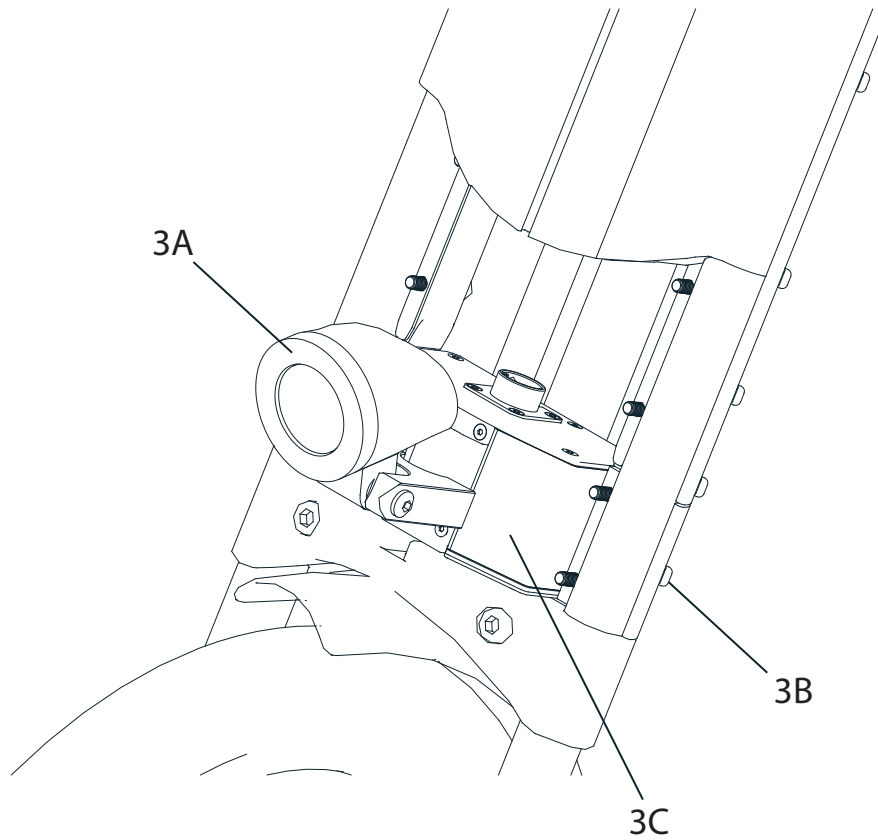

3. Nedre framdel Infinity

Pos	Artnr	Benm
3A	HB9030	Framlampa
3B	INF0612	Hållare bromsslang
3C	HE4046	Powermodul komplett