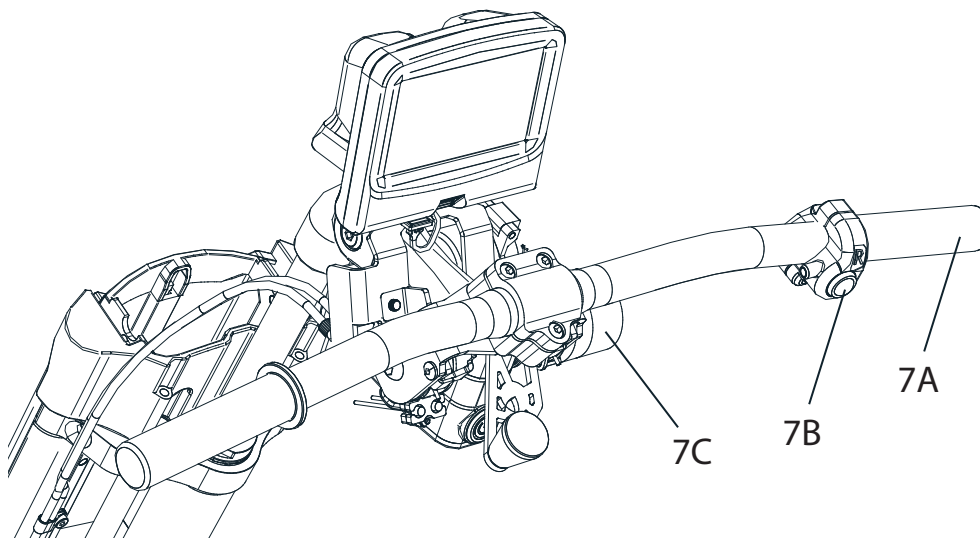

7. Övre framdel Infinity Tetra

Pos	Artnr	Benm
7A	2501586600	Handtag, par
7B	INF0471	Backknapp
7C	INF0600	Gasreglage
7D	INF0620	Bromsvajer inkl. hölje och nipplar
7E	2501501200	Styre