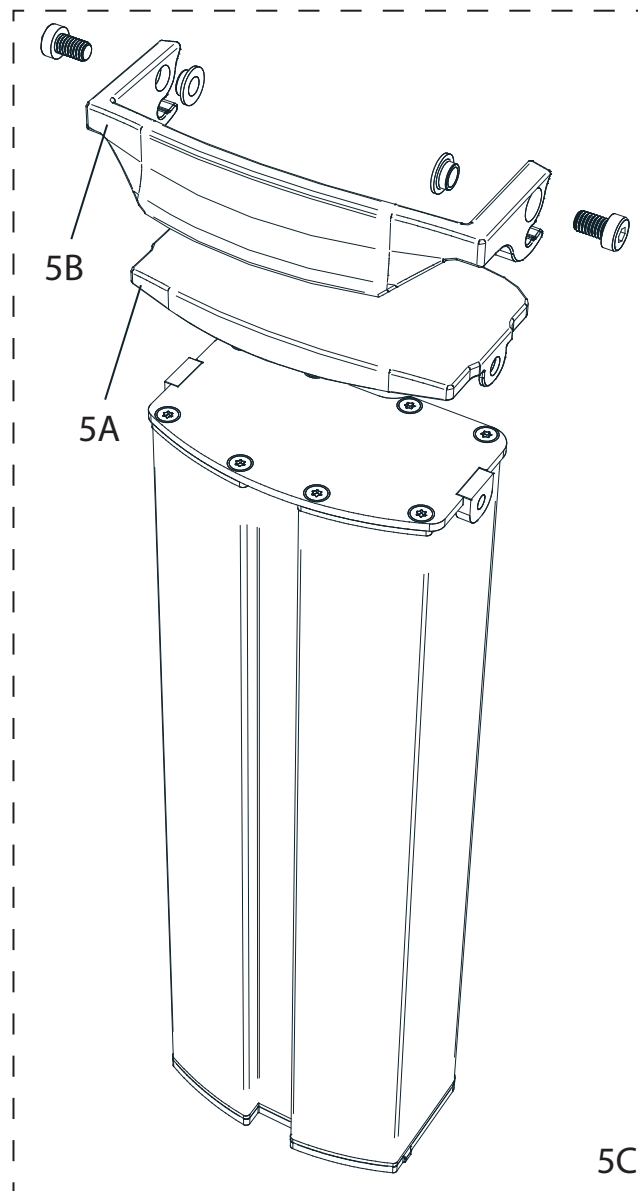

5. Batteri

Pos	Artnr	Benm
5A	HE4057	Toppåpa batteri
5B	LBM4015	Batterihandtag inkl. bussning och skruv
5C	LBM1001	Batteri komplett