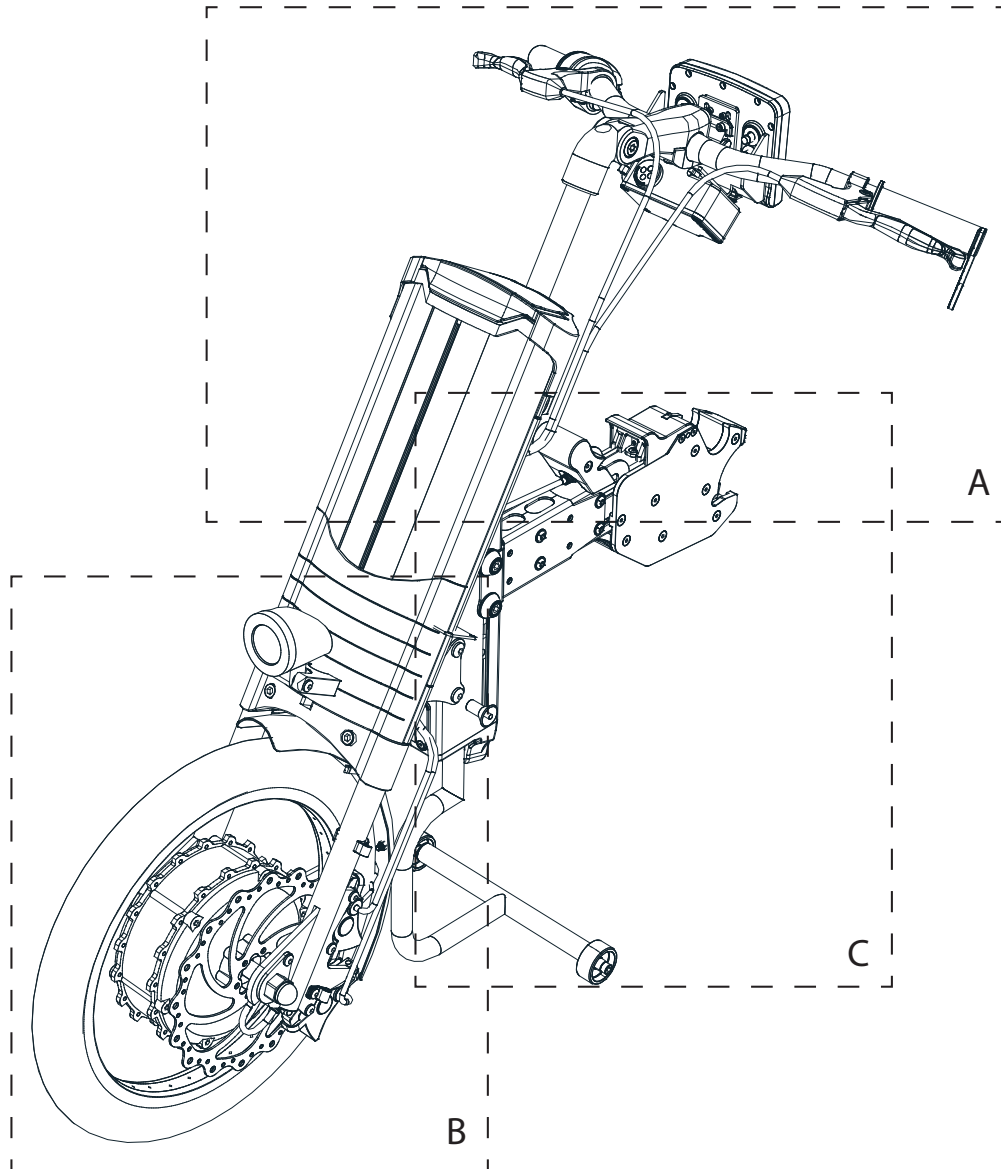

Infinity

1. Översikt Infinity

- A Övre framdel
- B Nedre framdel
- C Mellandel

2. Övre framdel Infinity

Pos	Artnr	Benm
2A	HE4043	Övre plastkåpa
2B	HB9011	Styrstam
2C	LBM4006	Bromshandtag inkl. bromsok (samma för båda sidor)
2D	INFM4003	Gasreglage inkl. backknapp
2E	LBM4001	Display komplett
2F	HB9019	Skyddshuv USB-uttag
2G	INF0417	Styre
2H	LBM4003	Handtag
2I	INF0593	Parkeringsbroms
2J	HB9013	Gångjärn display

3. Nedre framdel Infinity

Pos	Artnr	Benm
3A	HB9030	Framlampa
3B	INF0612	Hållare bromsslang
3C	HE4046	Powermodul komplett

Pos	Artnr	Benm
3D	HE4113	Ekrat hjul inkl. motor
3E	INF0610	Övre klämma motorkabel
3F	HB9005+HB3052	Skärm inkl. skärmstag
3G	INF0611	Undre klämma motorkabel
3H	LBM4007	Bromskloss, set
3I	MHMM14	Hjulmutter
3J	LBM4005	Bromsskiva

4. Mellandel

Pos	Artnr	Benm
4A	INF0505	Vajer inkl. hölje och nipplar
4B	INF0534	Handtag stödben
4C	INF0535	Handtag release
4D	INF0537	Kloss instyrning
4E	INF0509	Komplett stödben
4F	TB2016	QR-Axel transportsäkring