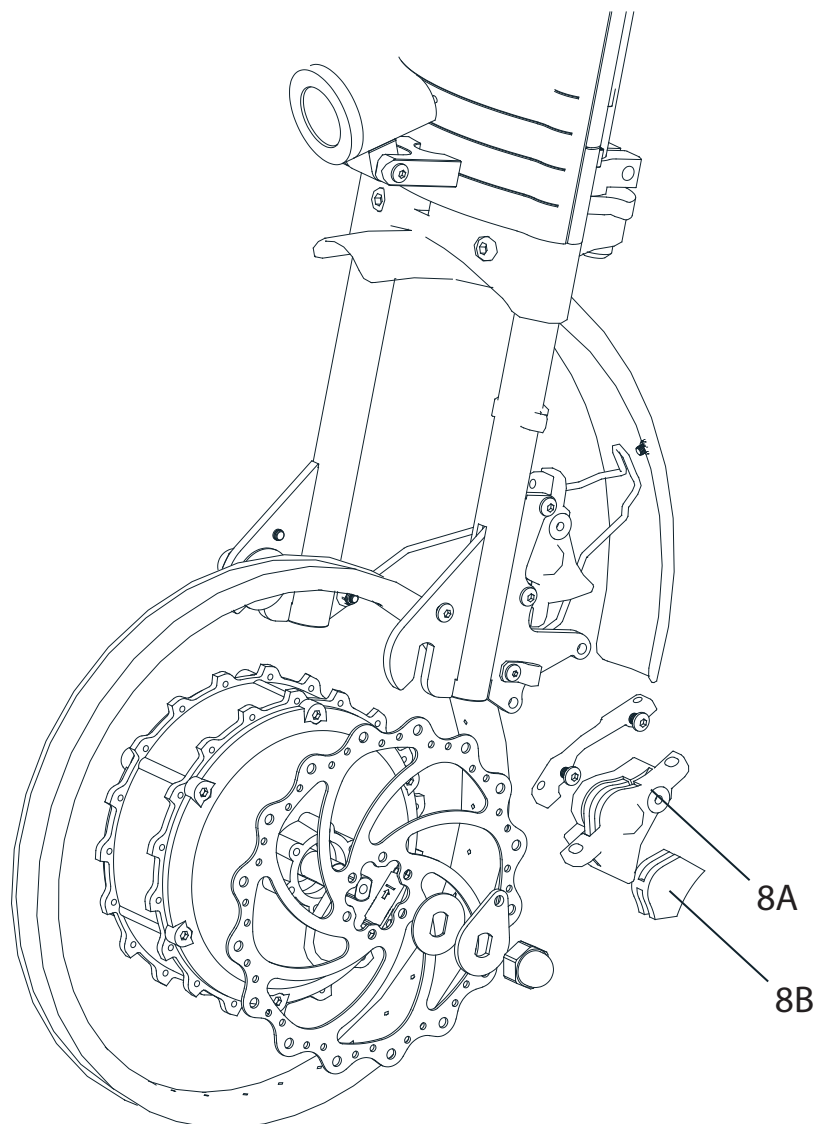

8. Nedre framdel Infinity Tetra

Pos	Artnr	Benm
8A	005018097005	Bromsok komplett
8B	115012949000	Bromskloss