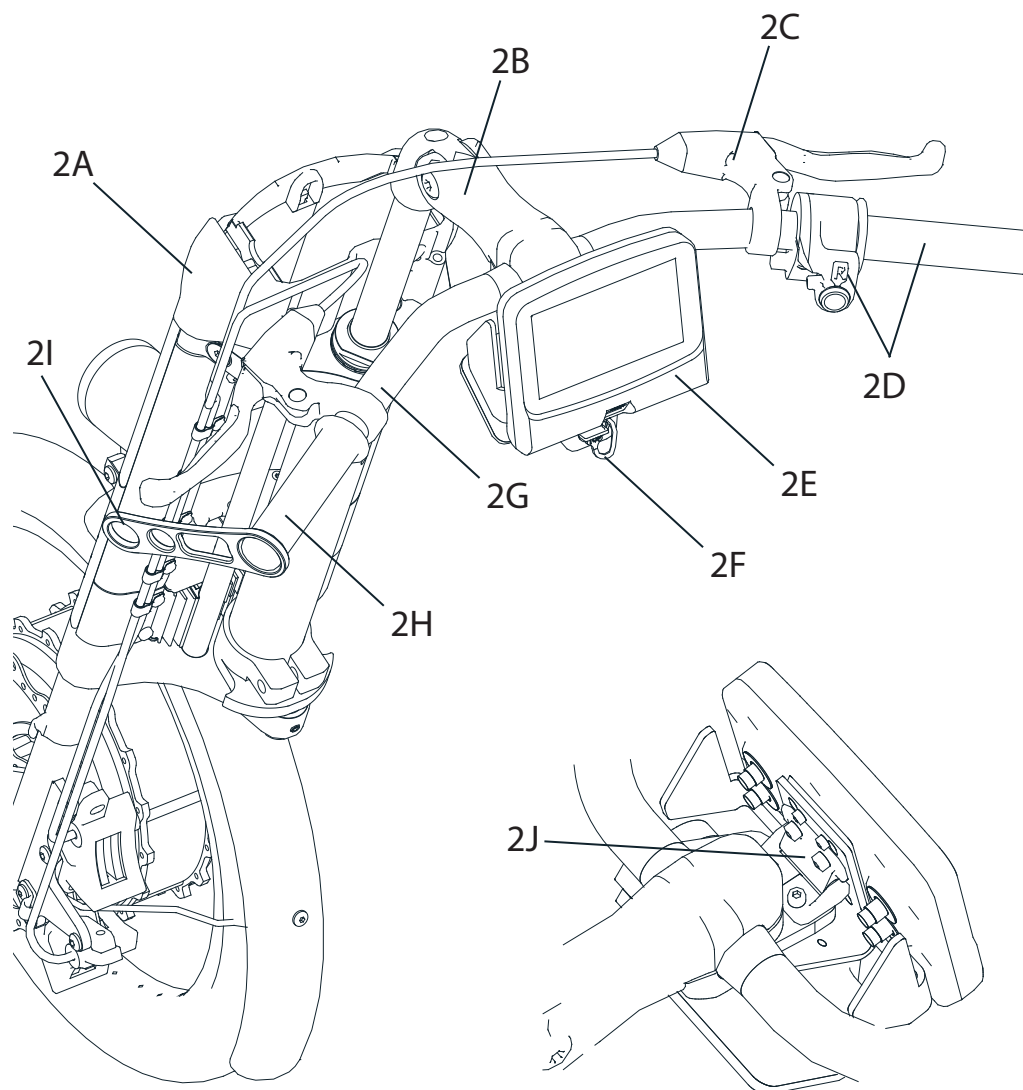

Infinity Reservdelskatalog

Innehåll

Infinity	4
1. Översikt Infinity	4
2. Övre framdel Infinity	5
3. Nedre framdel Infinity	6
4. Mellandel	8
5. Batteri	9
Infinity Tetra	10
6. Översikt Infinity Tetra	10
7. Övre framdel Infinity Tetra	11
8. Nedre framdel Infinity Tetra	12

Infinity

1. Översikt Infinity

- A Övre framdel
- B Nedre framdel
- C Mellandel

2. Övre framdel Infinity

Pos	Artnr	Benm
2A	HE4043	Övre plastkåpa
2B	HB9011	Styrstam
2C	LBM4006	Bromshandtag inkl. bromsok (samma för båda sidor)
2D	INFM4003	Gasreglage inkl. backknapp
2E	LBM4001	Display komplett
2F	HB9019	Skyddshuv USB-uttag
2G	INF0417	Styre
2H	LBM4003	Handtag
2I	INF0593	Parkeringsbroms
2J	HB9013	Gångjärn display

3. Nedre framdel Infinity

Pos	Artnr	Benm
3A	HB9030	Framlampa
3B	INF0612	Hållare bromsslang
3C	HE4046	Powermodul komplett

Pos	Artnr	Benm
3D	HE4113	Ekrat hjul inkl. motor
3E	INF0610	Övre klämma motorkabel
3F	HB9005+HB3052	Skärm inkl. skärmstag
3G	INF0611	Undre klämma motorkabel
3H	LBM4007	Bromskloss, set
3I	MHMM14	Hjulmutter
3J	LBM4005	Bromsskiva

4. Mellandel

Pos	Artnr	Benm
4A	INF0505	Vajer inkl. hölje och nipplar
4B	INF0534	Handtag stödben
4C	INF0535	Handtag release
4D	INF0537	Kloss instyrning
4E	INF0509	Komplett stödben
4F	TB2016	QR-Axel transportsäkring